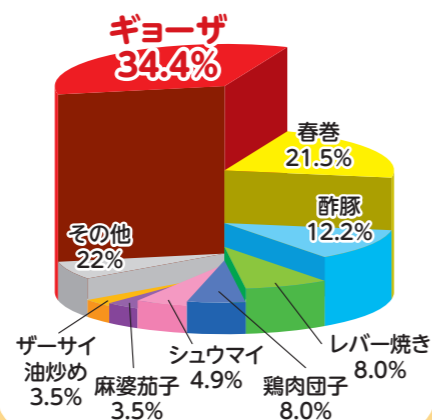

裾野市民は日本一のギョーザ好き!って知ってました?

ギョーザのお店が いっぱい!

市民10,000人あたりのギョーザ取扱飲食店数

(2002年11月上旬)

裾野市内大手スーパーの総菜売上げギョーザがトップ!

おかずはギョーザ!

「食のおかず」として一番使用されている冷凍総菜の種類

(2000年9月全国世帯モニター対象/日本冷凍食品協会調べ)