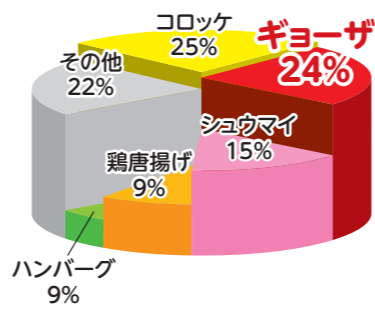

裾野市民は日本一のギョーザ好き!って知ってました?

ギョーザのお店が いっぱい!

市民10,000人あたりのギョーザ取扱飲食店数

(2002年11月上旬)

裾野市内大手スーパーの総菜売上げギョーザがトップ!

おかずはギョーザ!

「食のおかず」として一番使用されている冷凍総菜の種類

(2000年9月全国世帯モニター対象/日本冷凍食品協会調べ)