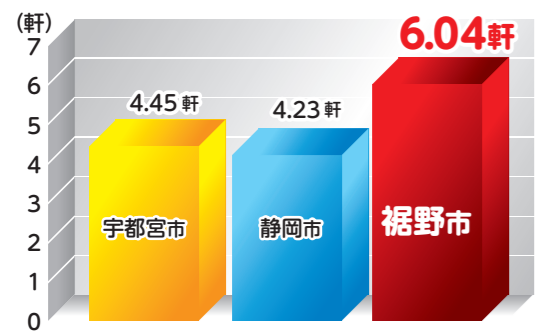

裾野市民は日本一のギョーザ好き!って知ってました?

ギョーザのお店が いっぱい!

市民10,000人あたりのギョーザ取扱飲食店数

(2002年11月上旬)

裾野市内大手スーパーの総菜売上げギョーザがトップ!

おかずはギョーザ!

「食のおかず」として一番使用されている冷凍総菜の種類

(2000年9月全国世帯モニター対象/日本冷凍食品協会調べ)